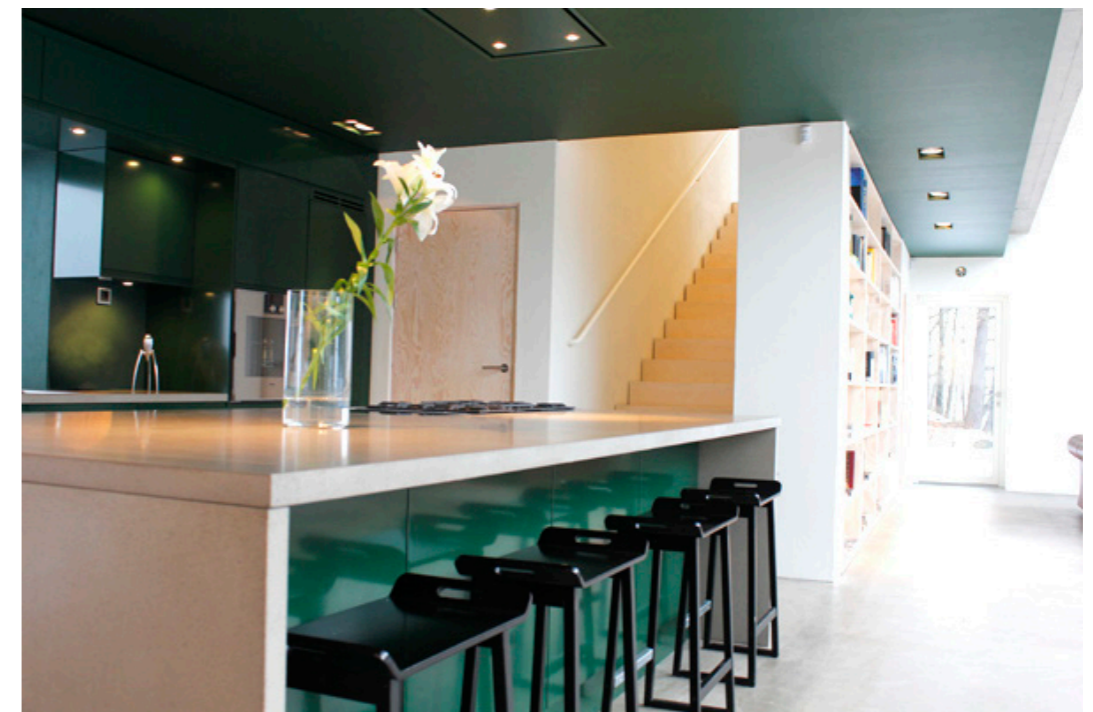

www.betongdesign.se
Betongbänksivorna i köket.

www.vola.com
Blandare i kök, wc och dusch.

www.kirsch.se
Gardinskena.

www.bovalls.com
Innerdörrar i plywood.

www.byggfabriken.com
Högspolande wc-stol.

www.uddevallabyggnadsvard.se
Byggnadsvårdcentrum i väst

www.alufrent.se
30 års erfarenhet av glas och aluminiumsystem.

www.snickarbolaget.se
Corianhandfat och sittbänk i dusch samt wc.

www.spismiljo.se
Insatskanminen Kal-fire.

www.svenssoninterior.com
Textil innovation sedan 1887.

www.expandermetall.se
Balkongräcke och falskydd.

www.edtinstallation.se
Via Ipad och smarttelefon styrs husets belysning, larm och värme.

www.f-bruno.com
Svart wc-stol.

www.koksprofilen.se

www.ljusihus.se
Din belysningskonsult i Sverige.

Konsult smartahem.

www.wienerberger.se
POROTHERM tegelblock.

www.sanova.se
Vit wc-stol.

RICHARDSDOTTER CALLERMOA ARKITEKTER